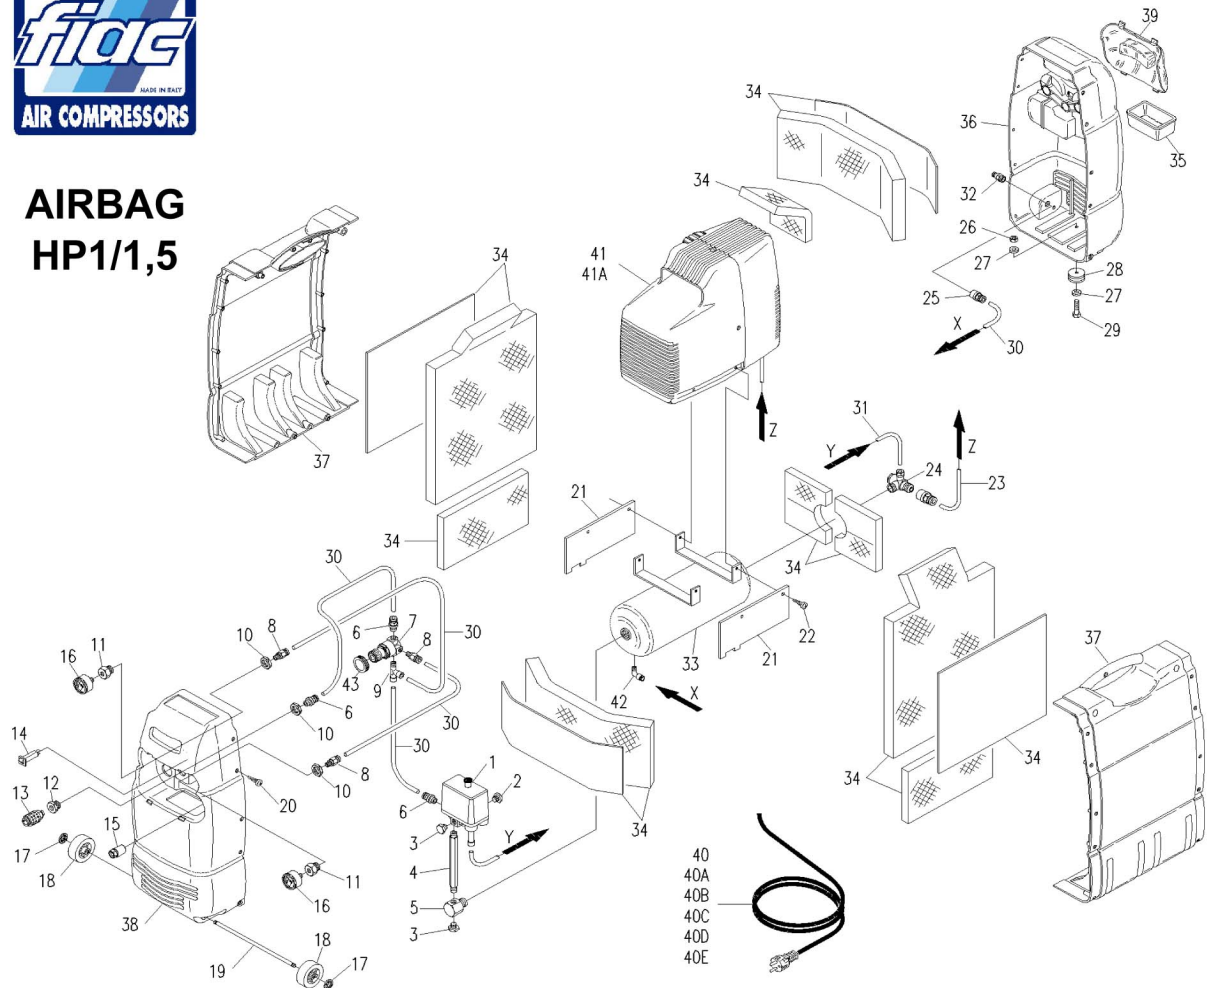

AIRBAG HP1/1,5

SINGLE PHASE V.230-50/60Hz
MONOFASE V.230-50/60Hz