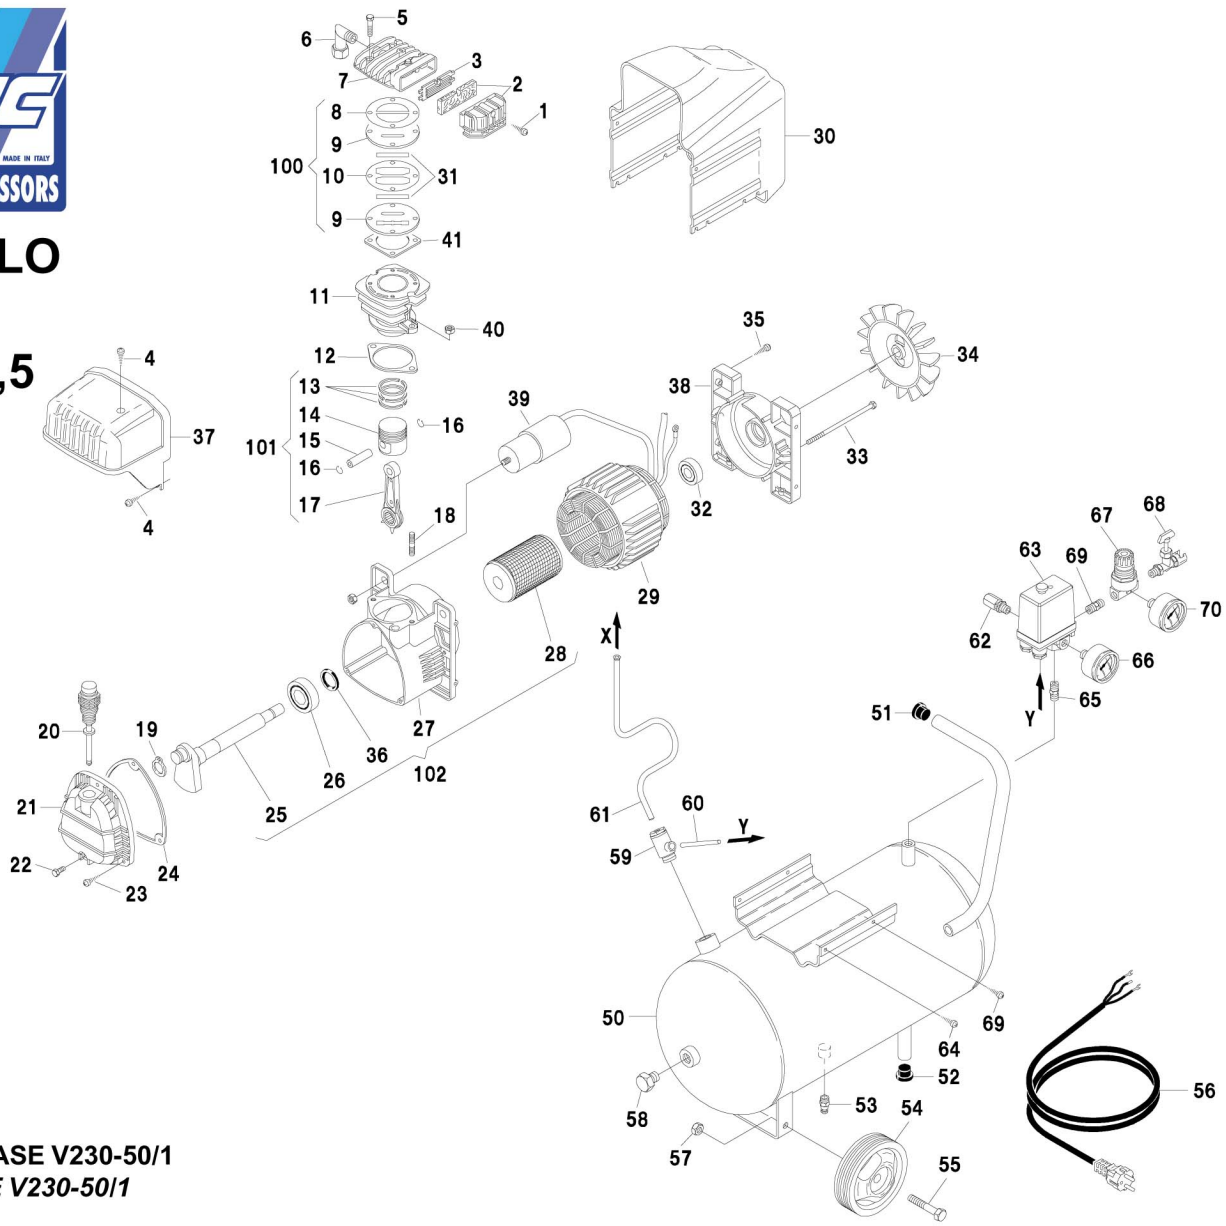

APOLLO 24 HP 1,5

SINGLE PHASE V230-50/1
MONOFASE V230-50/1