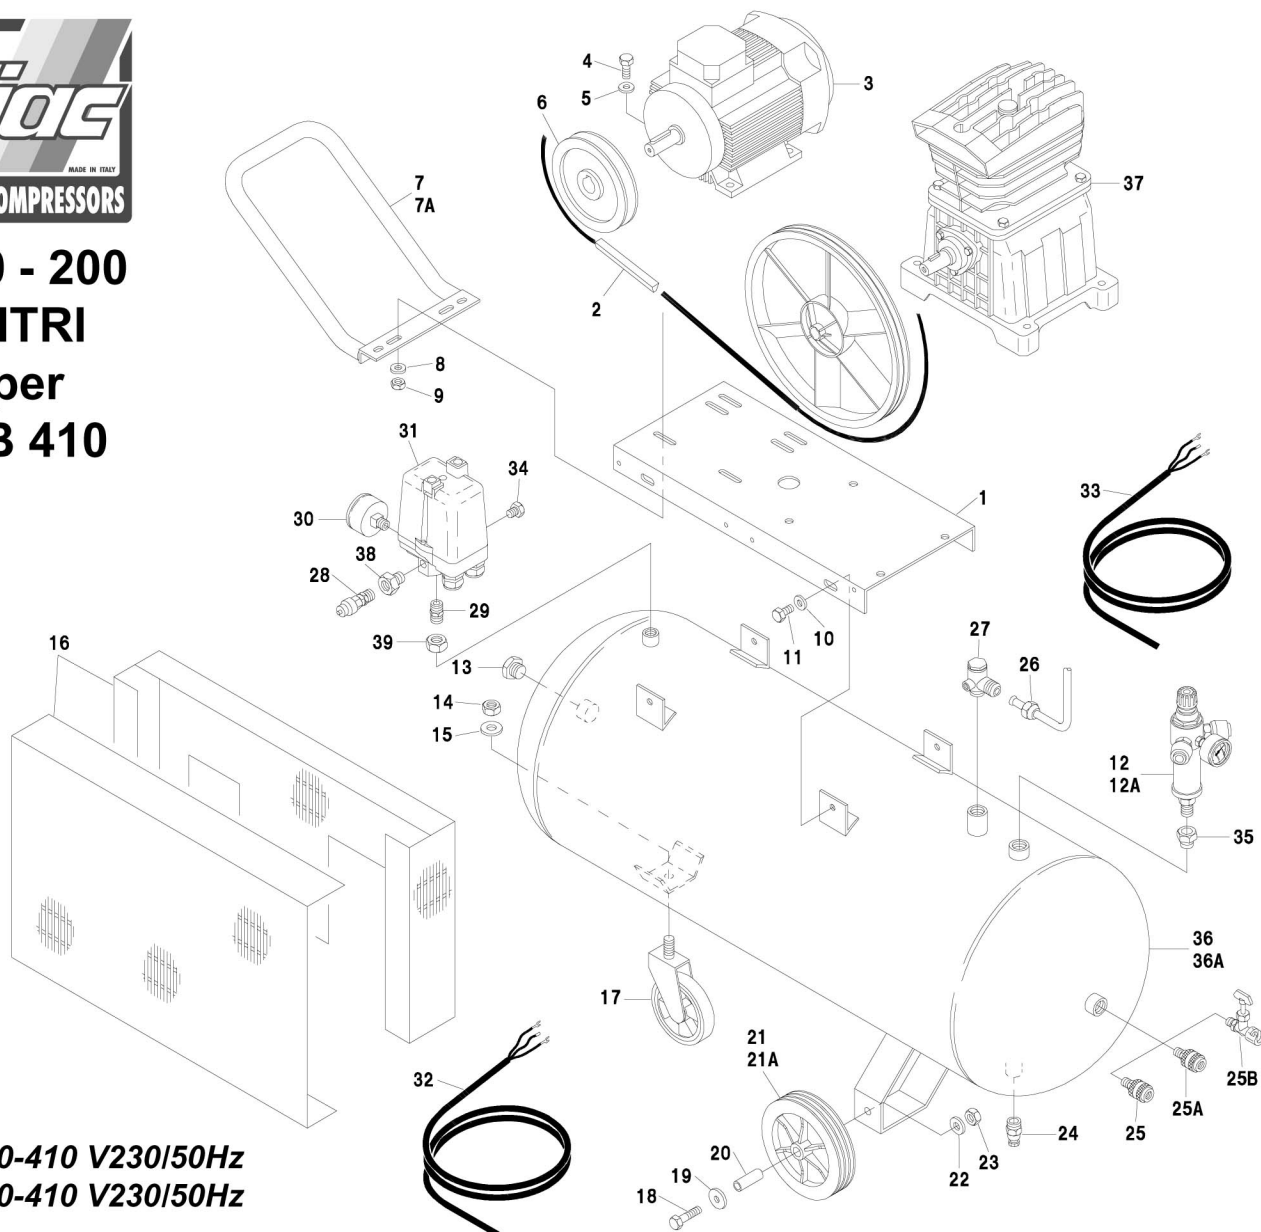

**150 - 200
LITRI
per
AB 410**

**AB150-410 V230/50Hz
AB200-410 V230/50Hz**